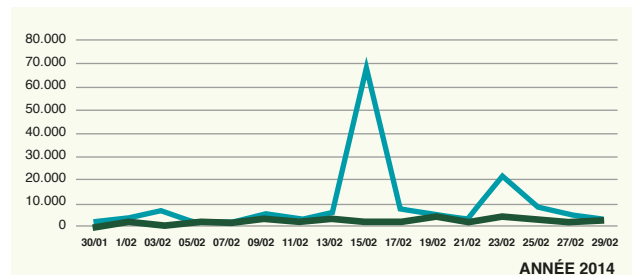

PRENEZ SOIN DE L'ANIMAL EN LACTATION POUR QUE DEMAIN IL PUISSE ATTEINDRE SON POTENTIEL DE CROISSANCE MAXIMUM

ESPÈCES AUXQUELLES IL S'ADRESSE

Ruminants en lactation

MODE D'EMPLOI

Agneaux et chevreaux en lactation : 1-2 g/animal/jour

Veaux en lactation : 10-30 g/animal/jour

TRAITEMENT

Durée en fonction du critère vétérinaire

PRÉSENTATION

Pot de 4 kg

OPG

Effet de Nutrstart Complex sur le nombre d'oocystes/g de fèces (OPG), *E. bovis* et *E. zuernii*, chez les veaux. Étude sur le terrain.