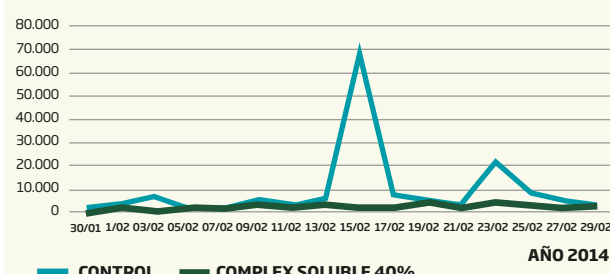

COMPLEX SOLUBLE 40% RUMIANTES

ANTIBIOTIC
FREE

ACTIVO FRENTE A COCCIDIOS Y CLOSTRIDIUM

SU ACTIVIDAD ANTIMICROBIANA HACE DE COMPLEX SOLUBLE 40% UNA ALTERNATIVA VIABLE A LOS ANTIBIÓTICOS

Los componentes activos de **COMPLEX SOLUBLE 40%**, muestran **actividad frente a Coccidios y Clostridium**, además de actividad **antiinflamatoria y antioxidante** indispensables para una óptima salud intestinal.

COMPLEX SOLUBLE 40% es un producto **eficaz y completo**. No sólo controla los agentes patógenos, también ayuda a mantener la **salud intestinal** y el equilibrio de la flora digestiva, indispensable para una adecuada **absorción de nutrientes** y una óptima **conversión alimenticia**.

CUIDA DEL ANIMAL LACTANTE PARA QUE PUEDA ALCANZAR SU MÁXIMO POTENCIAL DE CRECIMIENTO EL DÍA DE MAÑANA

OPG

Efecto de Complex Soluble 40% en el recuento de ooquistes / g en heces (OPG), *E. bovis* y *E. zuernii*, en terneros. Estudio de campo.

Tratamiento/ Cepa *Clostridium perfringens*

	CP 8-1	CP 8-2	CP 3-1
BHI	+	+	+
BHI + ethanol	+	+	+
BHI + aceite de anacardo	-	-	-

- NO crecimiento bacteriano

+ Crecimiento bacteriano

ESPECIES DE DESTINO

Rumiantes lactantes

MODO DE EMPLEO

Administrar de 1 a 3 ml / L de leche o agua de bebida

TRATAMIENTO

Indicaciones de uso y duración del tratamiento según criterio veterinario

PRESENTACIÓN

Garrafas de 5 L

Veterinarios y Nutricionistas expertos en Rumiantes de Leche

www.nutricor.es
tel: 973 212 520
nutricor@nutricor.es

Dedicados a la investigación y desarrollo de aditivos nutricionales, exclusivos para rumiantes. Tenemos como misión, asegurar la calidad de vida de nuestros ganaderos a través de un servicio de asesoramiento continuo en granja, acompañado de una formulación competitiva y eficaz, dando respuesta a un sector en constante cambio.